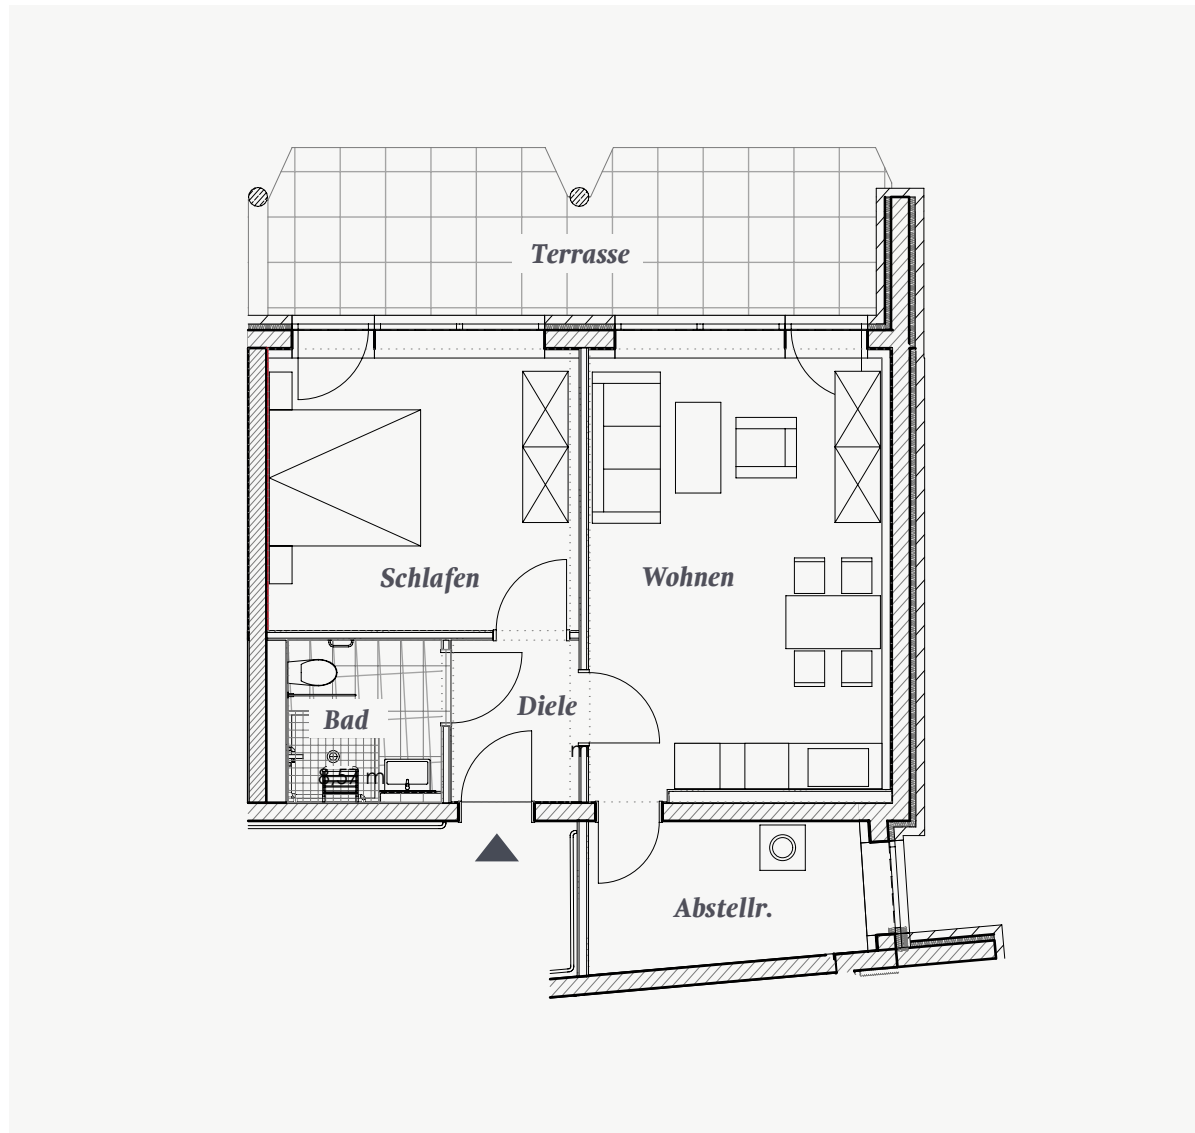

WHG. 02

Aufteilung (Whg.-Typ 5)

Diele	3,31 m ²
Wohnen	22,68 m ²
Schlafen	14,38 m ²
Bad	4,59 m ²
Abstellraum	6,74 m ²
Terrasse	8,71 m ²
Wohnung gesamt*	60,41 m²

* Wohnflächen nach WoFIV