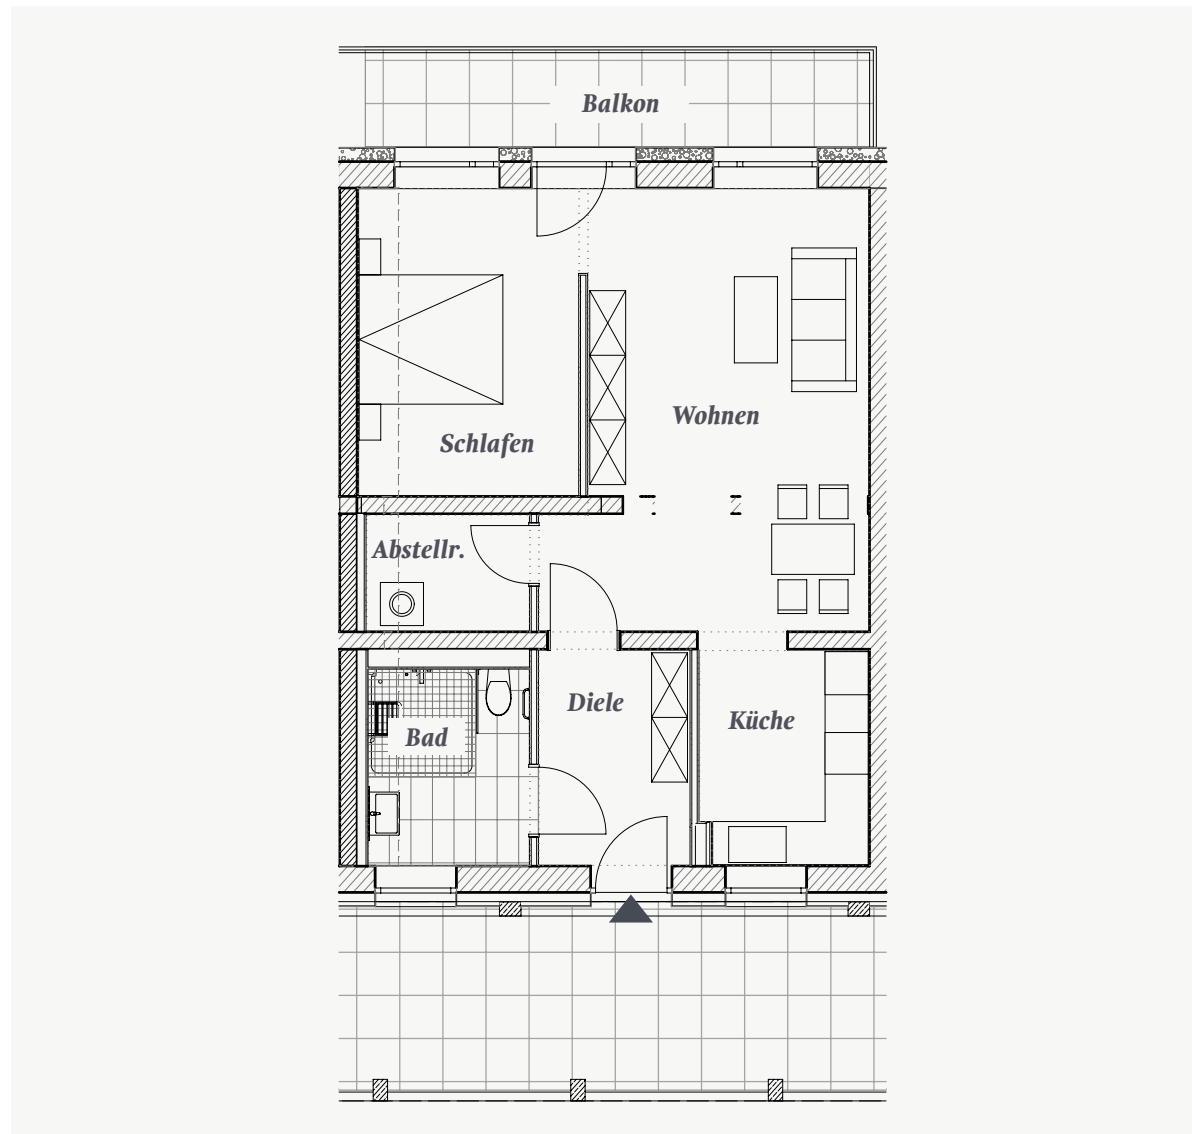

WHG. 03

Aufteilung (Whg.-Typ 3)

Diele	6,33 m ²
Wohnen	25,10 m ²
Küche	7,07 m ²
Schlafen	13,10 m ²
Bad	6,15 m ²
Abstellraum	3,67 m ²
Balkon	8,48 m ²
Wohnung gesamt*	69,90 m²

* Wohnflächen nach WoFIV