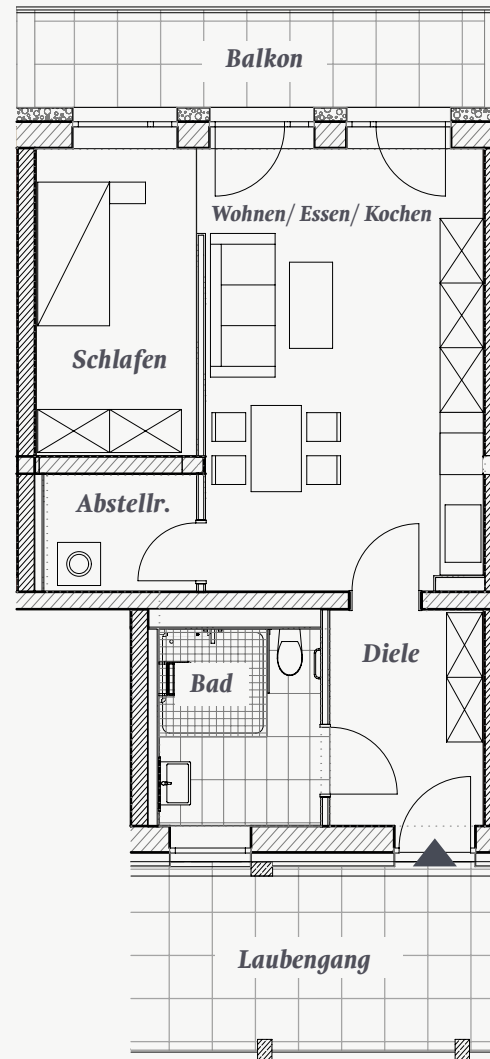

## WHG. 05

### Aufteilung (Whg.-Typ 2)

Diele	6,41 m <sup>2</sup>
Wohnen	23,87 m <sup>2</sup>
Schlafen	9,51 m <sup>2</sup>
Bad	6,16 m <sup>2</sup>
Abstellraum	3,37 m <sup>2</sup>
Balkon	7,66 m <sup>2</sup>
<b>Wohnung gesamt*</b>	<b>56,98 m<sup>2</sup></b>