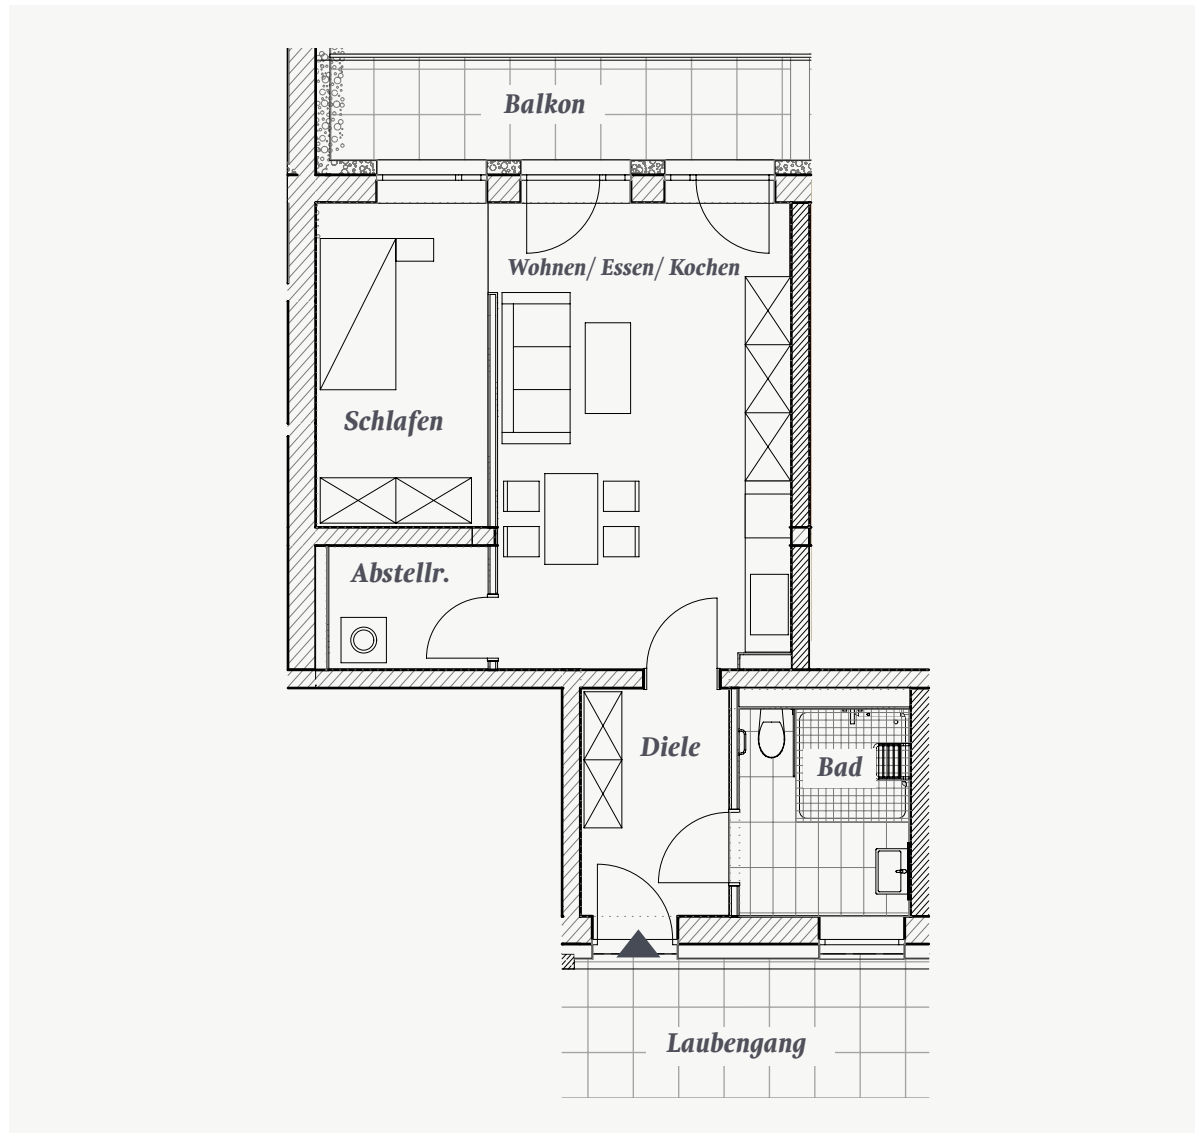

WHG. 06

Aufteilung (Whg.-Typ 1)

Diele	5,89 m ²
Wohnen	23,87 m ²
Schlafen	9,71 m ²
Bad	6,15 m ²
Abstellraum	3,40 m ²
Balkon	7,48 m ²
Wohnung gesamt*	56,50 m²

* Wohnflächen nach WoFIV