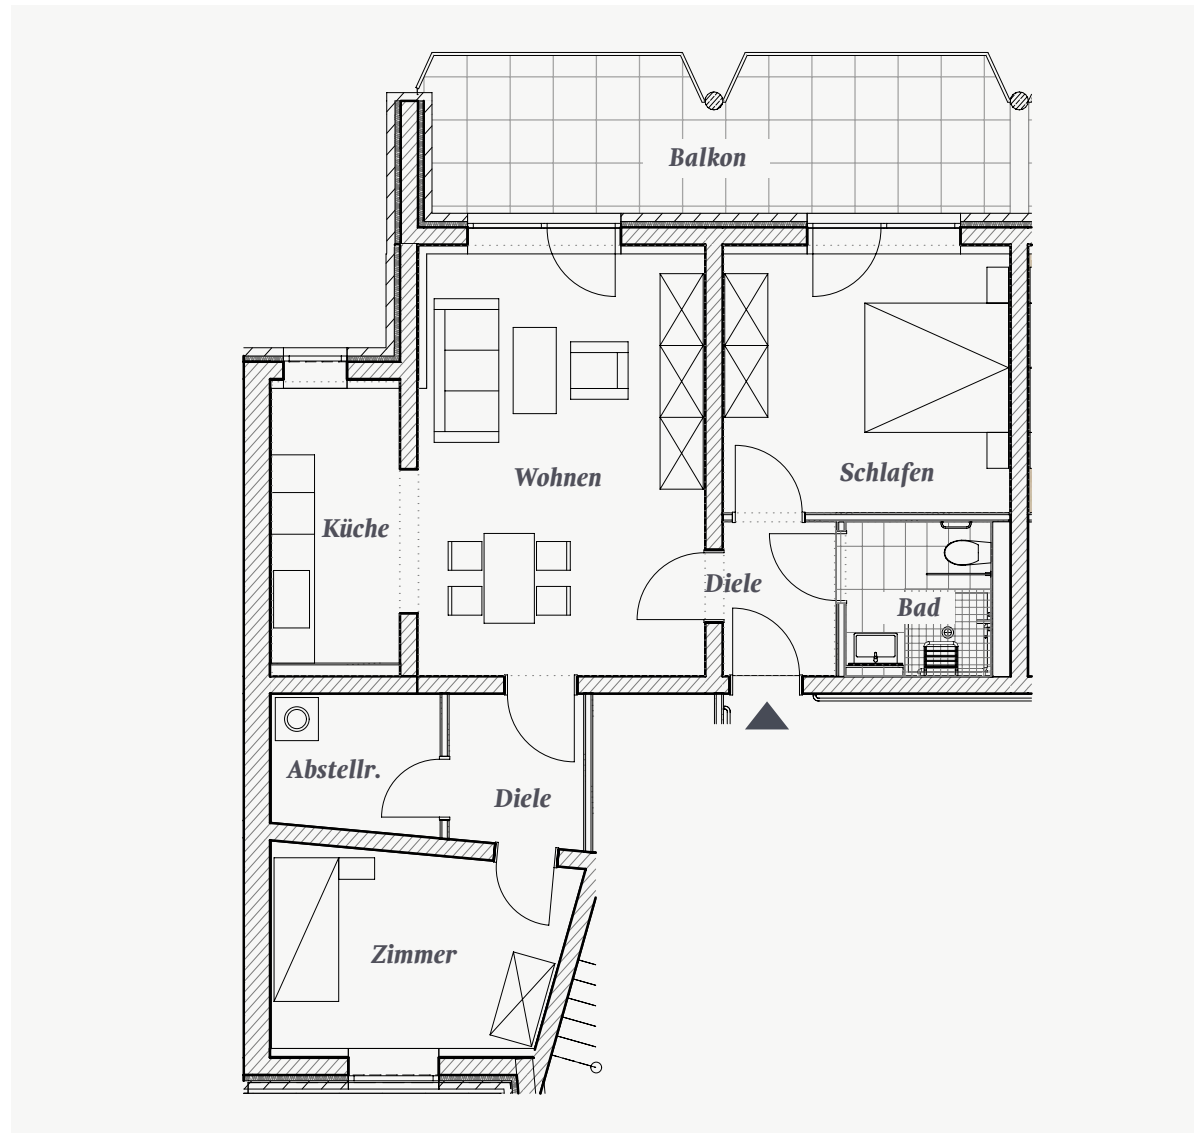

WHG. 09

Aufteilung (Whg.-Typ 4)

Diele	3,28 m ²
Wohnen	23,20 m ²
Küche	7,12 m ²
Schlafen	14,34 m ²
Bad	4,75 m ²
Diele	3,93 m ²
Abstellraum	4,45 m ²
Zimmer	10,88 m ²
Balkon	8,73 m ²
Wohnung gesamt*	80,68 m²