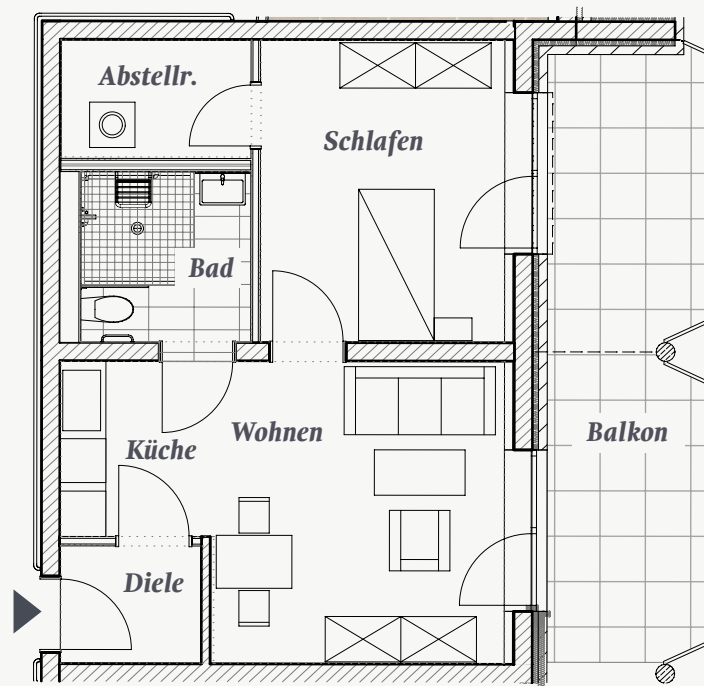

WHG. 11

Aufteilung (Whg.-Typ 6)

Diele	2,87 m ²
Wohnen	20,09 m ²
Schlafen	12,89 m ²
Bad	5,06 m ²
Abstellraum	3,88 m ²
Balkon	8,68 m ²
Wohnung gesamt*	53,47 m²

* Wohnflächen nach WoFlV