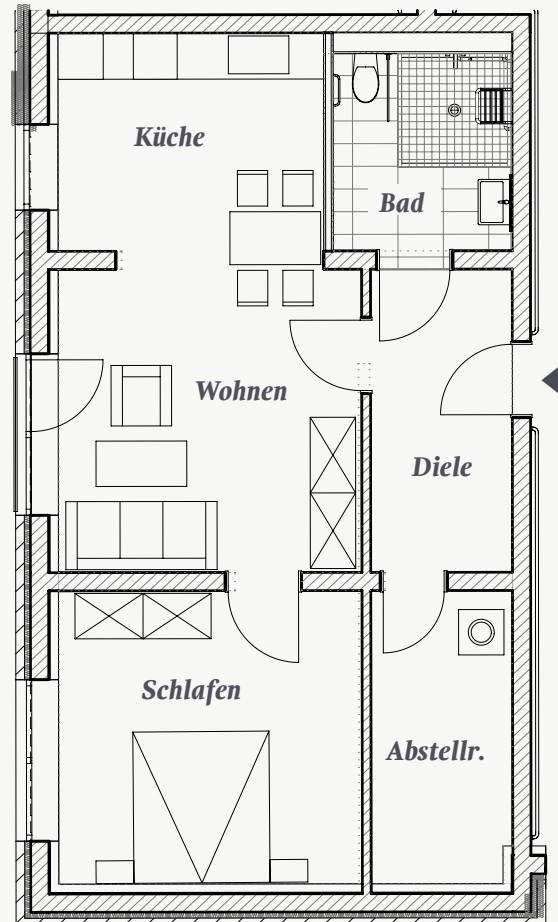

# WHG. 13

## Aufteilung (Whg.-Typ 7)

Diele	7,40 m <sup>2</sup>
Wohnen	15,98 m <sup>2</sup>
Küche	10,07 m <sup>2</sup>
Schlafen	15,50 m <sup>2</sup>
Bad	6,13 m <sup>2</sup>
Abstellraum	7,12 m <sup>2</sup>
<b>Wohnung gesamt*</b>	<b>62,60 m<sup>2</sup></b>