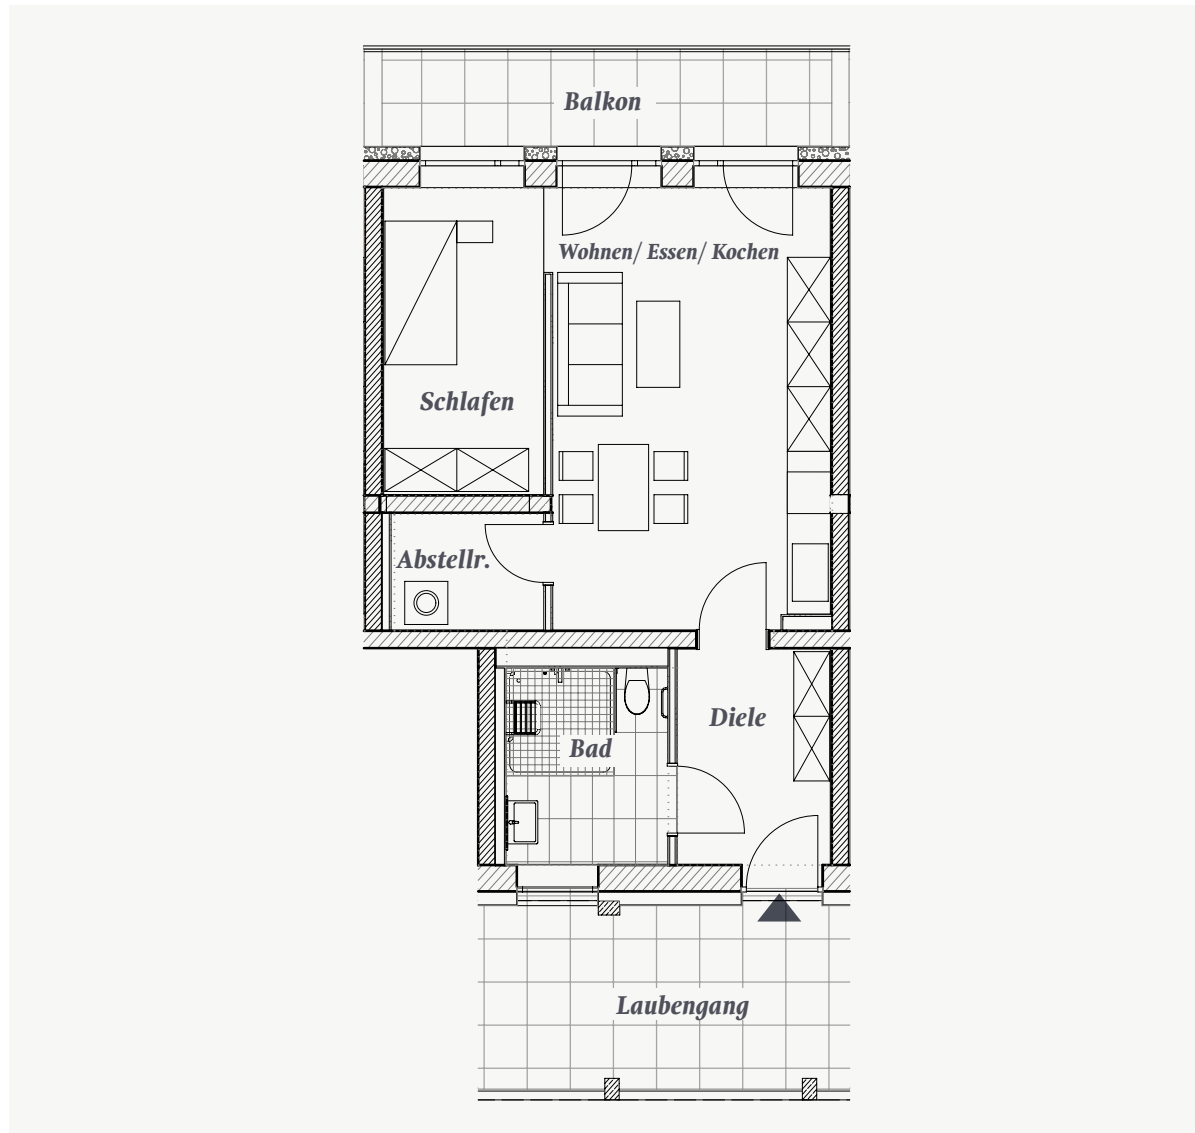

WHG. 16

Aufteilung (Whg.-Typ 2)

Diele	6,41 m ²
Wohnen	23,87 m ²
Schlafen	9,151 m ²
Bad	6,16 m ²
Abstellraum	3,37 m ²
Balkon	7,66 m ²
Wohnung gesamt*	56,98 m²

* Wohnflächen nach WoFIV