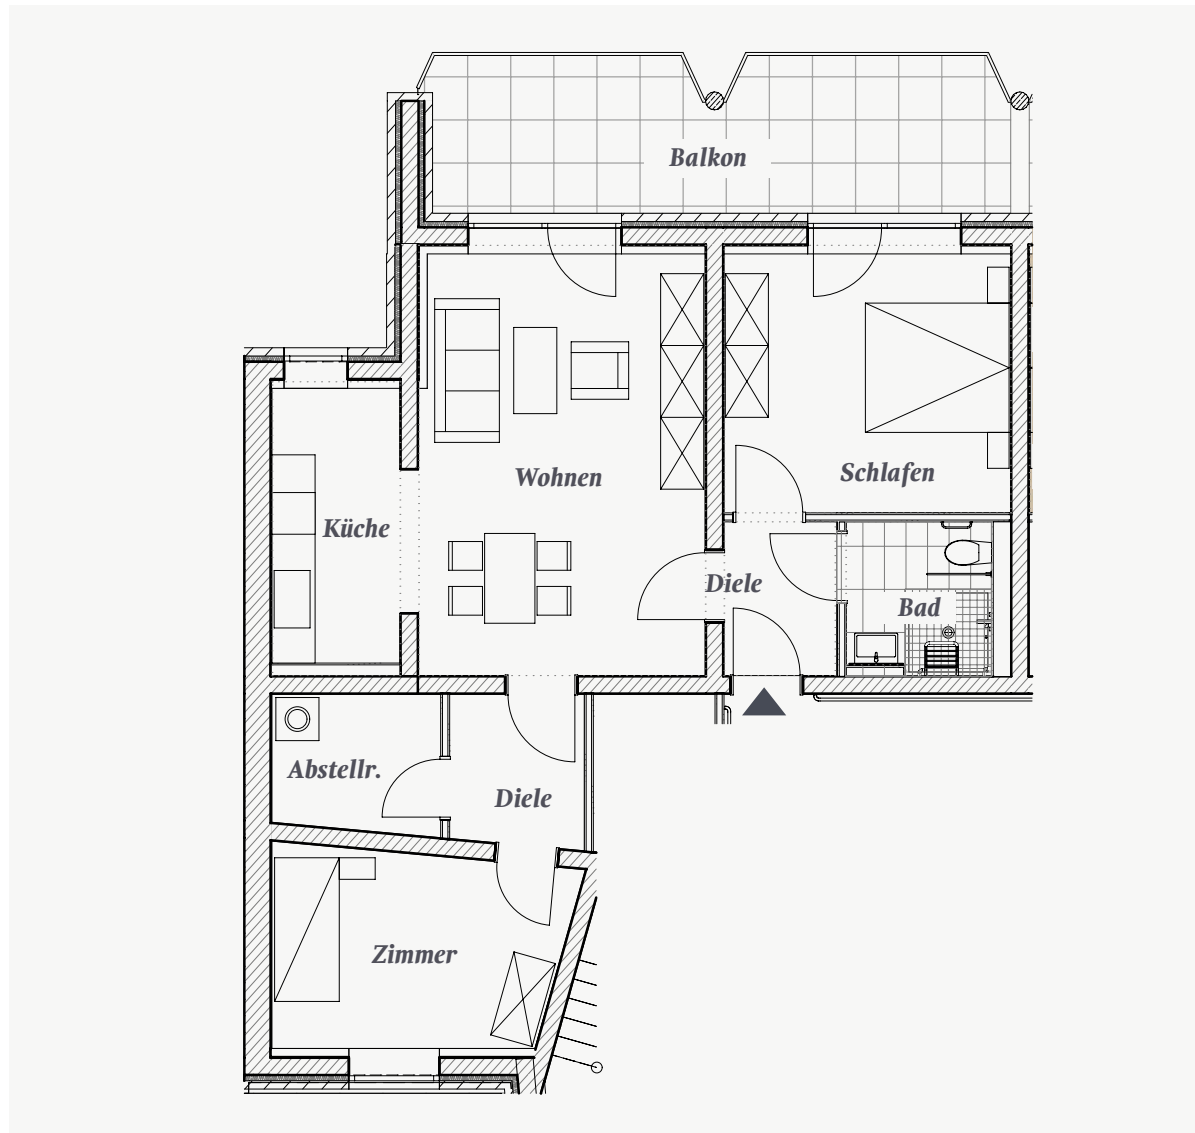

WHG. 18

Aufteilung (Whg.-Typ 4)

Diele	3,28 m ²
Wohnen	23,20 m ²
Küche	7,12 m ²
Schlafen	14,34 m ²
Bad	4,75 m ²
Diele	3,93 m ²
Abstellraum	4,45 m ²
Zimmer	10,88 m ²
Balkon	8,73 m ²
Wohnung gesamt*	80,68 m²