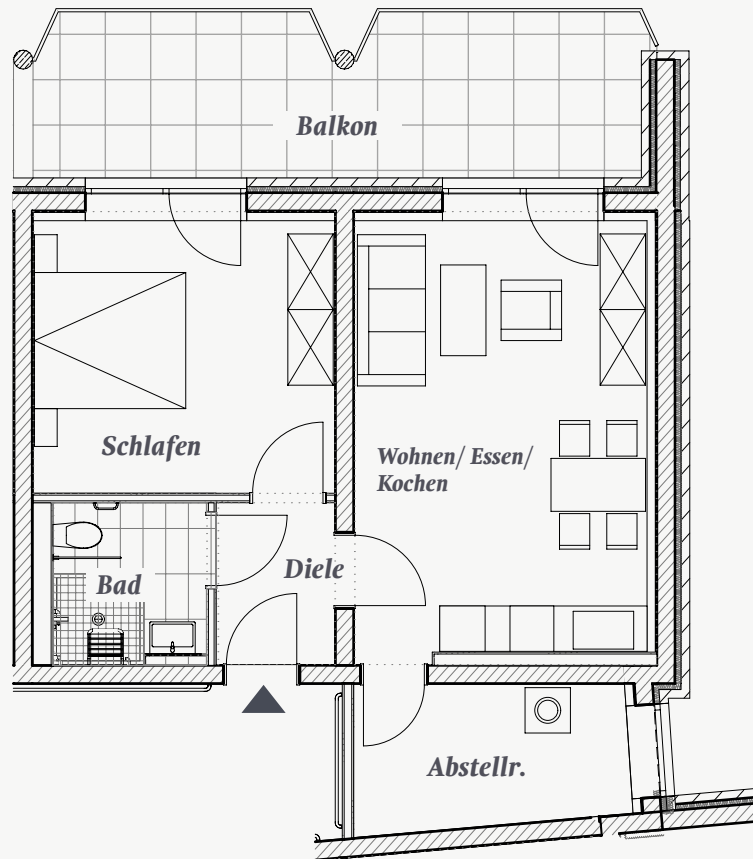

WHG. 19

Aufteilung (Whg.-Typ 5)

Diele	3,31 m ²
Wohnen	22,68 m ²
Schlafen	14,38 m ²
Bad	4,59 m ²
Abstellraum	6,74 m ²
Balkon	8,71 m ²
Wohnung gesamt*	60,41 m²

* Wohnflächen nach WoFlV