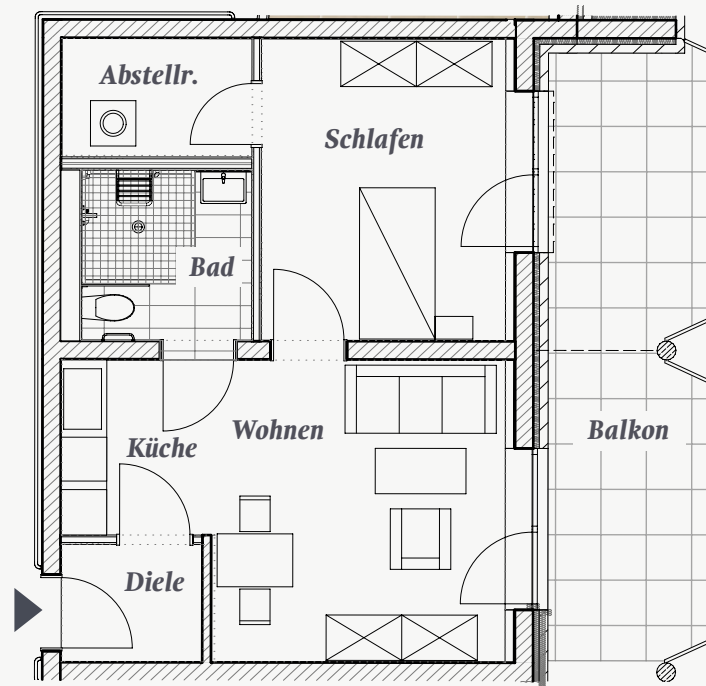

# WHG. 20

## Aufteilung (Whg.-Typ 6)

Diele	2,87 m <sup>2</sup>
Wohnen	20,09 m <sup>2</sup>
Schlafen	12,89 m <sup>2</sup>
Bad	5,06 m <sup>2</sup>
Abstellraum	3,88 m <sup>2</sup>
Balkon	8,68 m <sup>2</sup>
<b>Wohnung gesamt*</b>	<b>53,47 m<sup>2</sup></b>