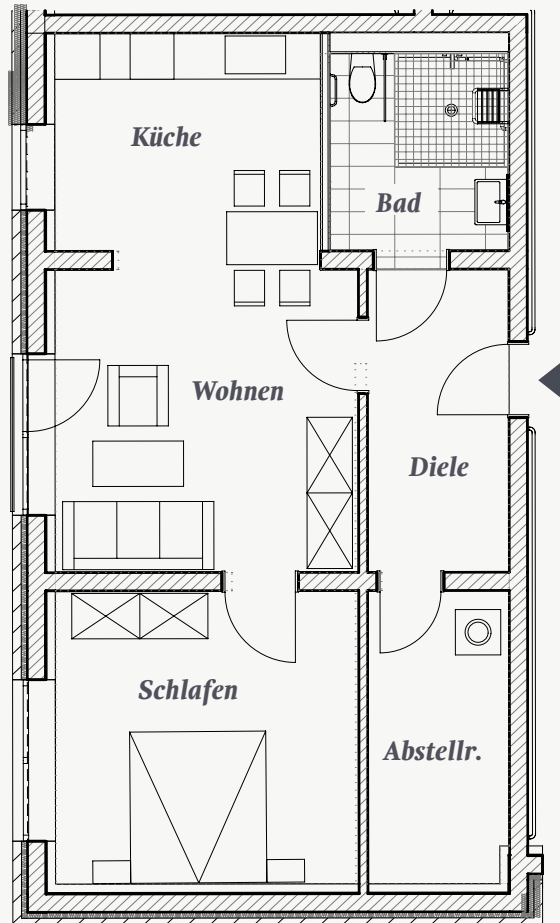

# WHG. 22

## Aufteilung (Whg.-Typ 7)

Diele	7,40 m <sup>2</sup>
Wohnen	15,98 m <sup>2</sup>
Küche	10,07 m <sup>2</sup>
Schlafen	15,50 m <sup>2</sup>
Bad	6,13 m <sup>2</sup>
Abstellraum	7,12 m <sup>2</sup>
<b>Wohnung gesamt*</b>	<b>62,60 m<sup>2</sup></b>