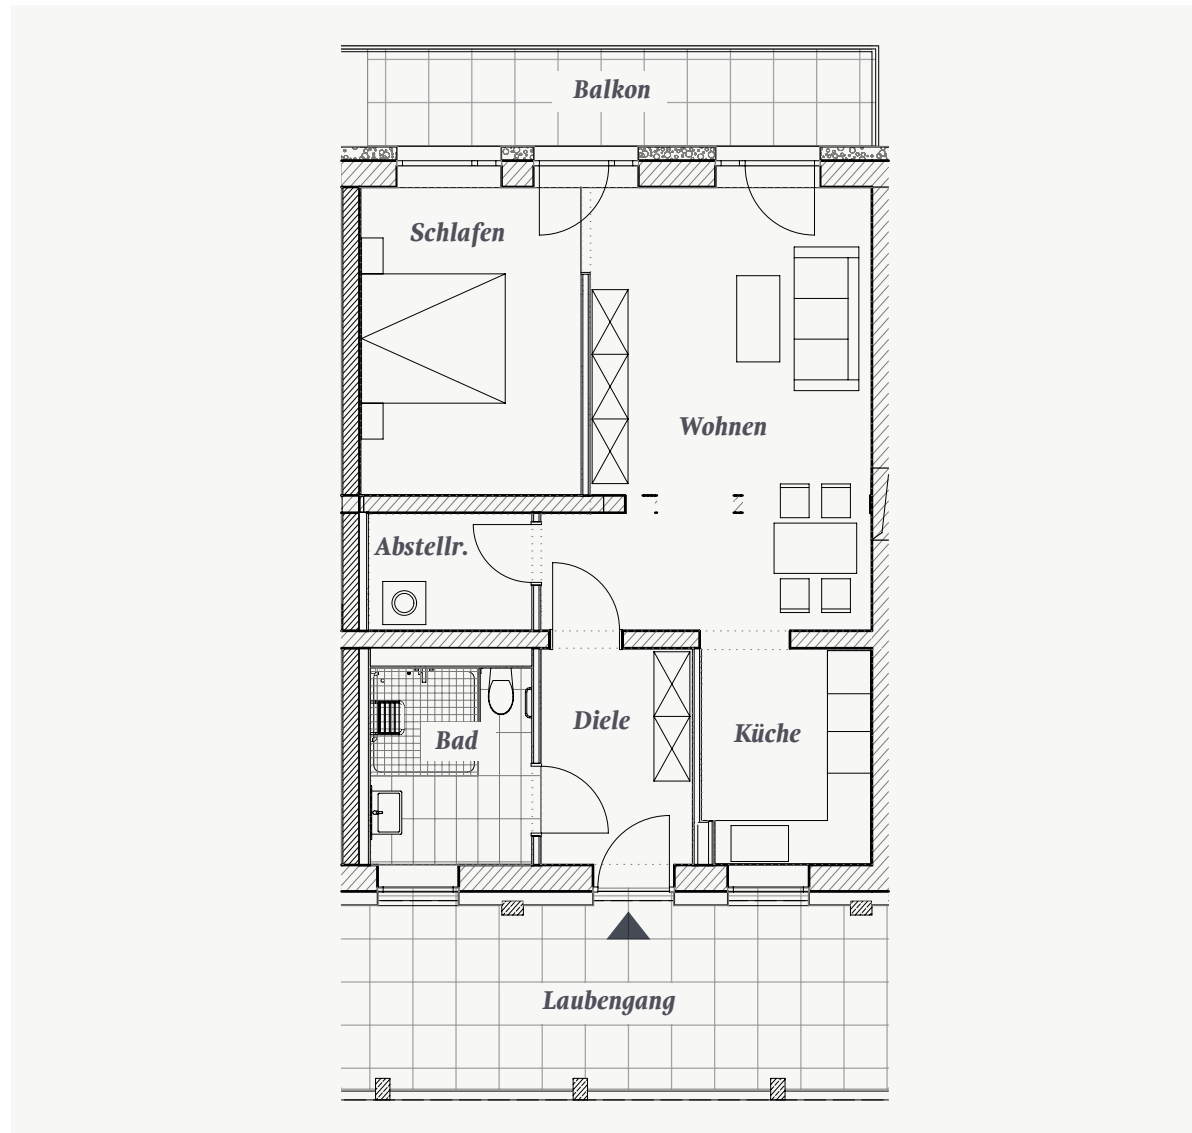

WHG. 23

Aufteilung (Whg.-Typ 3)

Diele	6,33 m ²
Wohnen	25,10 m ²
Küche	7,07 m ²
Schlafen	13,10 m ²
Bad	6,15 m ²
Abstellraum	3,67 m ²
Balkon	8,48 m ²
Wohnung gesamt*	69,90 m²

* Wohnflächen nach WoFlV