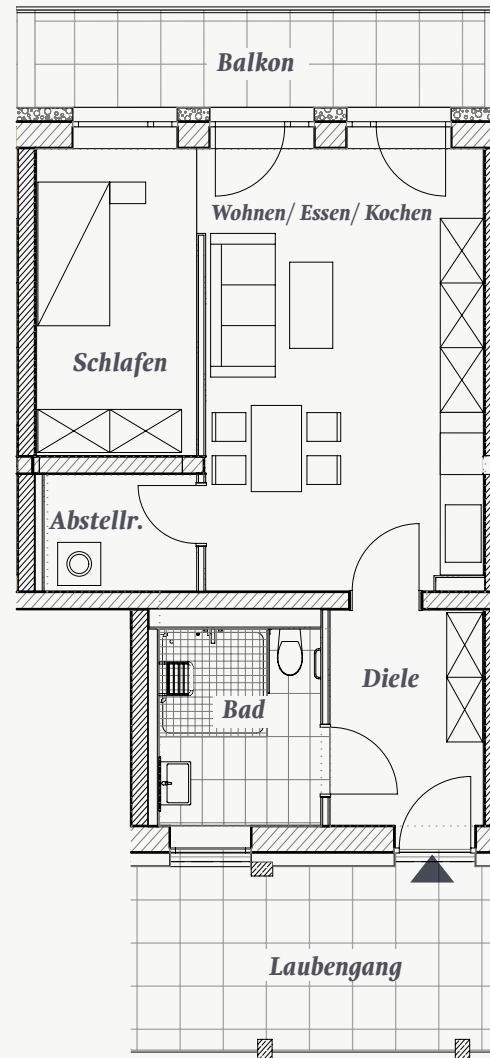

WHG. 25

Aufteilung (Whg.-Typ 2)

Diele	6,41 m ²
Wohnen	23,87 m ²
Schlafen	9,151 m ²
Bad	6,16 m ²
Abstellraum	3,37 m ²
Balkon	7,66 m ²
Wohnung gesamt*	56,98 m²

* Wohnflächen nach WoFlV