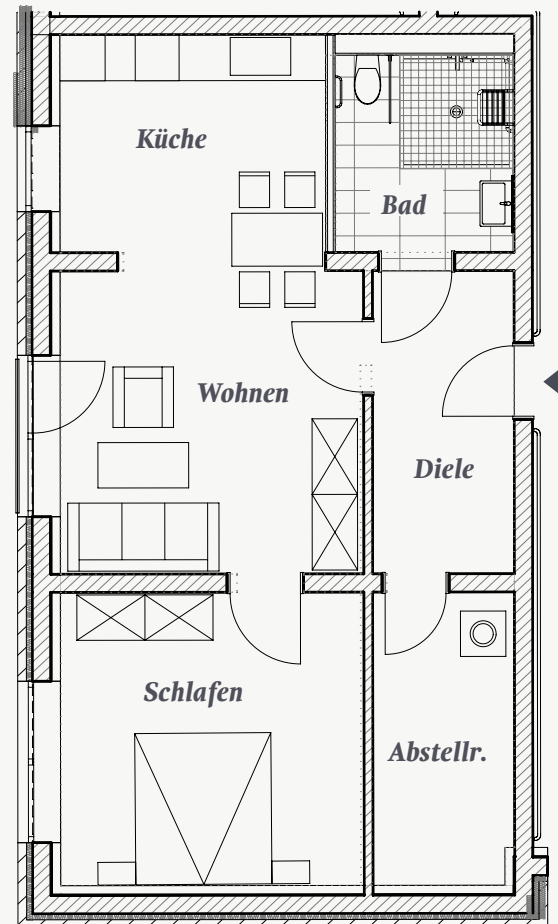

WHG. 31

Aufteilung (Whg.-Typ 7)

Diele	7,40 m ²
Wohnen	15,98 m ²
Küche	10,07 m ²
Schlafen	15,50 m ²
Bad	6,13 m ²
Abstellraum	7,12 m ²
Wohnung gesamt*	62,60 m²

* Wohnflächen nach WoFIV